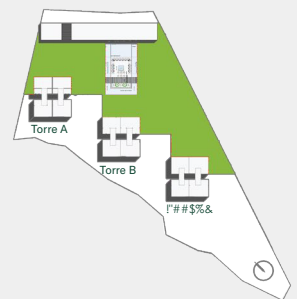

Residencia 03

Terrazas: 23 m²

Construcción: 213 m²

Total: 236 m²

- Cocina
- Comedor
- Cuarto de lavado
- Cuarto de servicio
- Despensa
- Estancia
- Estancia familiar
- 3 Recámaras
- 4 Baños
- Toilete
- Terraza