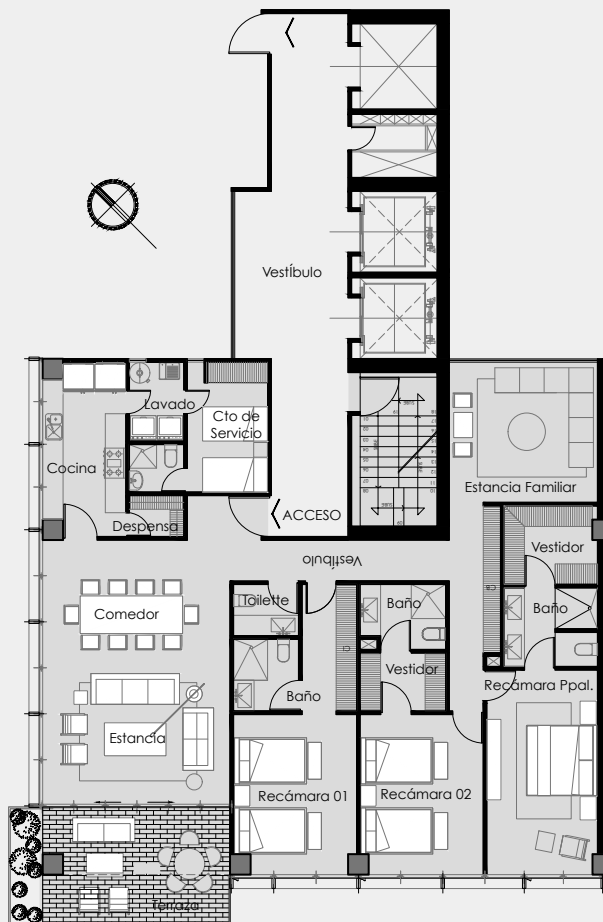

# Residencia 04

Terrazas: 23 m<sup>2</sup>

Construcción: 213 m<sup>2</sup>

Total: 236 m<sup>2</sup>

- Cocina
- Comedor
- Cuarto de lavado
- Cuarto de servicio
- Despensa
- Estancia
- Estancia familiar
- 3 Recámaras
- 4 Baños
- Toilete
- Terraza

Vista bosque

T. 4744 2404

V I D A R Q