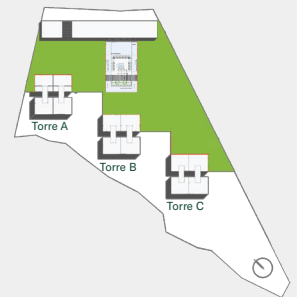

# Residencia 04

Terrazas: 23 m<sup>2</sup>

Construcción: 213 m<sup>2</sup>

Total: 236 m<sup>2</sup>

- Cocina
- Comedor
- Cuarto de lavado
- Cuarto de servicio
- Despensa
- Estancia
- Estancia familiar
- 3 Recámaras
- 4 Baños
- Toilete
- Terraza

Vista bosque

T. 4744 2404

V I D A R Q